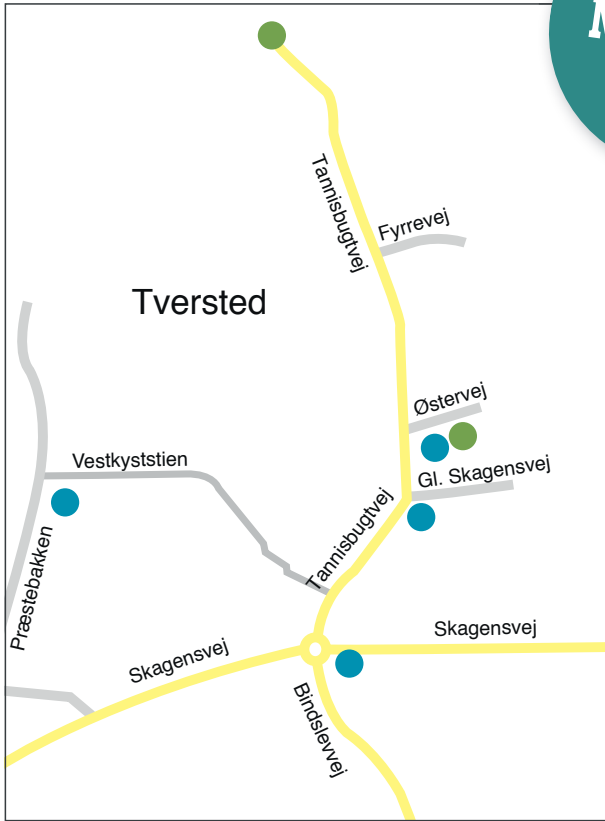

### SORT AND RETURN

	Bobler Container Domes	Genbrugspletter Recycling Punkte Recycling spots	Genbrugsplads Recyclingplätze Recycling station
PAPIR	●	●	●
GLAS	●	●	●
PLAST METAL		●	●
PAP			●
FARLIGT AFFALD			●
RESTAFFALD	Restaffald (dagrenovation) afhentes ved boligen. Hausmüll wird bei dem Haushalt abgeholt. Household waste is collected at home.		