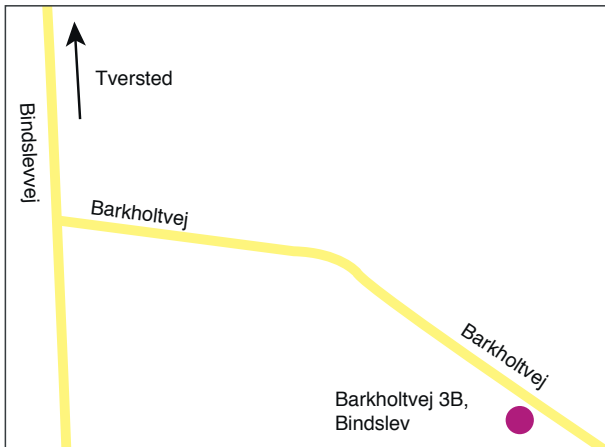

### SORT AND RETURN

	Bobler Container Domes	Genbrugspletter Recycling Punkte Recycling spots	Genbrugsplads Recyclingplätze Recycling station
PAPIR	●	●	●
GLAS	●	●	●
PLAST METAL		●	●
PAP			●
FARLIGT AFFALD			●
RESTAFFALD	Restaffald (dagrenovation) afhentes ved boligen. Hausmüll wird bei dem Haushalt abgeholt. Household waste is collected at home.		